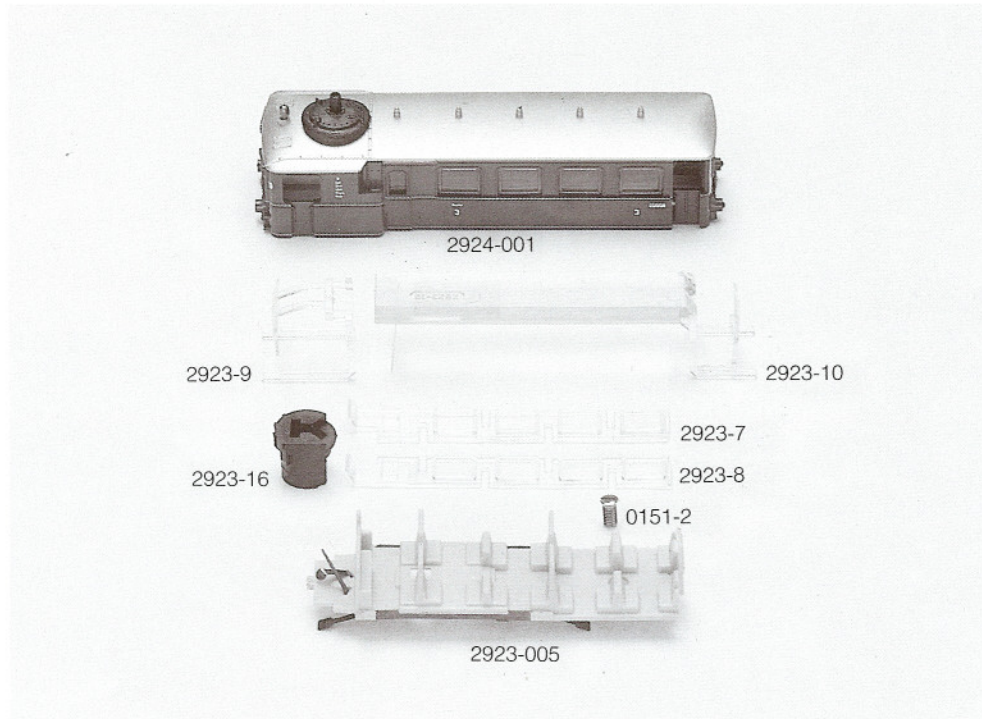

CidT DB

2924

Order Nr.

- 2924-001 Gehäuse kpl.
- 2923-9 Lichtverteiler vorn
- 2923-10 Lichtverteiler hinten
- 2923-7 Seitenfenster rechts
- 2923-8 Seitenfenster links
- 2923-16 Kessel
- 0151-2 Linsensenkverschraubung
- 2923-005 Isolierplatte/
Inneneinrichtung
mit Stromabnehmern

- 2460-70 Glühbirne
- 2923-020 Motor kpl.
-  0101-26 Kohlebürsten
- 2215-75 Druckfedern
- 2923-11 Steuerung rechts
- 2923-004 Rahmen mit Zylindern,
Trittbrettern, Puffern etc.
- 2923-12 Steuerung links
- 2923-009 Radsatz vorn
mit Gegengewicht
- 2923-010 Radsatz hinten
ohne Gegengewicht
- 2923-4 Achshalter vorn
- 2923-5 Achshalter hinten
- 2515-33 Senkkopfschraube
-  0441-4 Kupplung
- 2022-80 Kupplungsfeder kurz